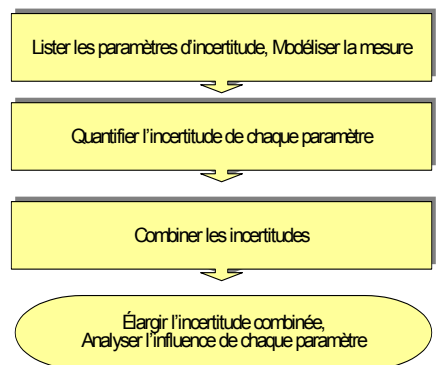

Méthode d'évaluation d'une incertitude

Nos références:

CEA Cadarache, CEA Marcoule, CEA Grenoble
COGEMA Miramas, COGEMA Marcoule, COGEMA Pierrelatte
COMURHEX
EDF CEIDRE, EDF Centre d'Ingénierie du Parc Nucléaire
EURODIF
FBFC (CERCA LEA)
IRSN Cadarache, IRSN Le Vésinet, IRSN Orsay, IRSN Fontenay aux Roses
TECHNICATOME

Votre contact:

Gaël MONAVON, Tél: 04 90 50 90 14, Port: 06 78 00 10 26
gmonavon@ct2m.fr
CT2M, Centre des creusets, 13 250 Saint-Chamas, www.ct2m.fr